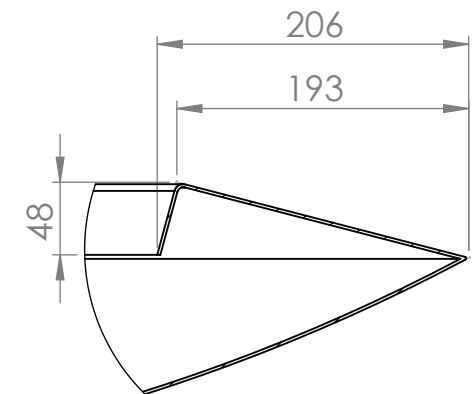

SECTION A-A
SCALE 1 : 15

DETAIL B
SCALE 1 : 5

DRAWN	M. Verhoeven	DATE	00-00-00		TITLE:	Fiberglass	
REVISION					Drawing:	Malva PM1 1200x200	A3
		Liessentstraat 4, 5405 AG Uden (NL). t 0031 (0)413 - 27 41 68. e info@adezz.com, i www.adezz.com		Color:	-	Mass (kg):	
				SCALE:	1:20	SHEET 1 OF 1	