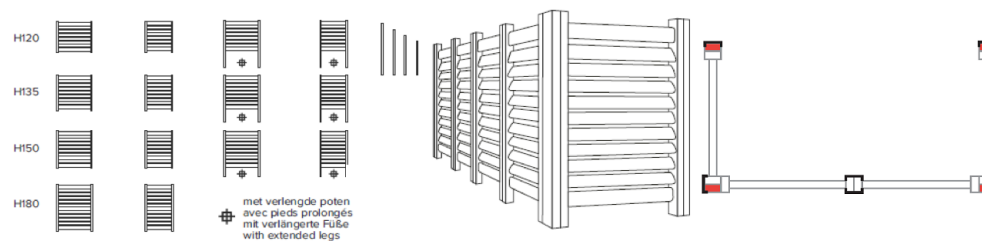

Eckepfost	H152.5 (6x12)	9,1 kg	51,60 € TBOSNRMHPGS0612150	49,20 € TBOSNRMHPZW0612150	52,80 € TBOSNRMHPDB0612150	55,20 € (*) TBOSNRMHPGR0612150	51,60 € TBOSNRMHPBE0612150
Eckepfost	H180 (6x12)	11,0 kg	52,80 € TBOSNRMHPGS0612180	49,20 € TBOSNRMHPZW0612180	52,80 € TBOSNRMHPDB0612180	56,40 € (*) TBOSNRMHPGR0612180	51,60 € TBOSNRMHPBE0612180
Eckepfost	H125 (6x12) (+ H*60cm)	11,0 kg	52,80 € TBOSNRMHPGS0612120VP60	49,20 € TBOSNRMHPZW0612120VP60	52,80 € TBOSNRMHPDB0612120VP60	56,40 € (*) TBOSNRMHPGR0612120VP60	51,60 € TBOSNRMHPBE0612120VP60
Eckepfost	H138.5 (6x12) (+ H*45cm)	11,0 kg	52,80 € TBOSNRMHPGS0612138.5VP45	49,20 € TBOSNRMHPZW0612135VP45	52,80 € TBOSNRMHPDB0612135VP45	56,40 € (*) TBOSNRMHPGR0612135VP45	51,60 € TBOSNRMHPBE0612135VP45
Eckepfost	H152.5 (6x12) (+ H*30cm)	11,0 kg	51,60 € TBOSNRMHPGS0612150VP30	49,20 € TBOSNRMHPZW0612150VP30	52,80 € TBOSNRMHPDB0612150VP30	56,40 € (*) TBOSNRMHPGR0612150VP30	51,60 € TBOSNRMHPBE0612150VP30

Bemerkung

- (*) auf Anfrage

NORMANDIE ZWISCHENFUB

Typ	Gewicht	Preis
Fuß Edelstahl	2,0 kg	86,40 € TBOSNRMVSV0ET
Schraubensatz zur Montage eines Fußes	0,0 kg	einbegriffen
Schraubensatz für Befestigung des Zaunes an einen Zaun oder Eckepfost	0,0 kg	8,40 € TBOSNRMSS

Bemerkung

- Schrauben Füße nicht mitgeliefert, abhängig vom Boden