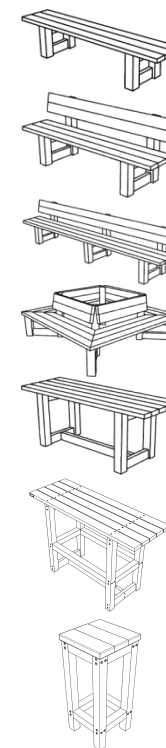

Bemerkung

- (*) auf Anfrage

LONDON

Immer schwarze FüÙe.

Typ	Abmessungen (cm)	Gewicht	Verankerung	mineral grey	ural black	quartz brown	andes green	sand beige
Bank LONDON ZL	180 x 38 x 44	51 kg	S. 27-28	336,00 € <small>BALNDSZZGSZW</small>	332,40 € <small>BALNDSZZZW</small>	338,40 € <small>BALNDSZZDBZW</small>	344,40 € (*) <small>BALNDSZZGRZW</small>	336,00 € <small>BALNDSZZBEZW</small>
Bank LONDON ML	180 x 55 x 77	87 kg	S. 27-28	440,40 € <small>BALNDSMZGSZW</small>	432,00 € <small>BALNDSMZZW</small>	442,80 € <small>BALNDSMZDBZW</small>	454,80 € (*) <small>BALNDSMZGRZW</small>	440,40 € <small>BALNDSMZBEZW</small>
Bank LONDON 360 ML	360 x 55 x 77	126 kg	S. 27-28	682,80 € <small>BALNDS360MZGSZW</small>	668,40 € <small>BALNDS360MZZW</small>	697,20 € <small>BALNDS360MZDBZW</small>	711,60 € (*) <small>BALNDS360MZGRZW</small>	682,80 € <small>BALNDS360MZBEZW</small>
Bank LONDON 4 ML	180 x 180 x 77	225 kg	S. 27-28	2.202,00 € <small>BALNDSMZ4MLGSZW</small>	2.179,20 € <small>BALNDSMZ4MLZW</small>	2.210,40 € <small>BALNDSMZ4MLDBZW</small>	2.245,20 € (*) <small>BALNDSMZ4MLGRZW</small>	2.200,80 € <small>BALNDSMZ4MLBEZW</small>
Tisch LONDON T	180 x 64 x 74	95 kg	S. 27-28	682,80 € <small>TALNDSZGSZW</small>	675,60 € <small>TALNDSZZW</small>	685,20 € <small>TALNDSZDBZW</small>	697,20 € (*) <small>TALNDSZGRZW</small>	682,80 € <small>TALNDSZBEZW</small>
Tish LONDON hoch	180 X 64 X 110	95 kg		760,80 € <small>TALNDSZGSZW180064110</small>	752,40 € <small>TALNDSZZW180064110</small>	763,20 € <small>TALNDSZDBZW180064110</small>	774,00 € (*) <small>TALNDSZGRZW180064110</small>	759,60 € <small>TALNDSZBEZW180064110</small>
Hocker London hoch	36 X 36 X 80	21 kg		466,80 € <small>BALNDSZZGSZW036036080</small>	465,60 € <small>BALNDSZZZW036036080</small>	466,80 € <small>BALNDSZZDBZW036036080</small>	469,20 € (*) <small>BALNDSZZGRZW036036080</small>	466,80 € <small>BALNDSZZBEZW036036080</small>